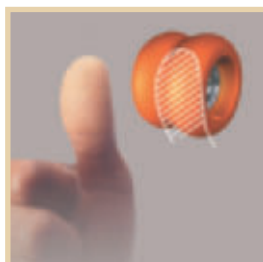

++ MASSAGETECHNIKEN

MASSAGEKÖPFE

Je nach Massagetechnik ahmen zwei bis vier ergonomische Massageköpfe des Panasonic Urban Living die Bewegungen einer menschlichen Hand exakt nach: Streichbewegungen mit der Handfläche, Druck mit der Handkante, Knetbewegungen und Druck mit den Daumen.

INTENSIVE NACKEN-/SCHULTERMASSEGE

Die variable Massagereinheit simuliert die Drehbewegungen eines Handgelenks und sorgt für ein erstaunlich naturgetreues Massagegefühl. Der Panasonic Urban Living beherrscht dank dieser einzigartigen Variabilität eine Vielzahl verschiedener Massagetechniken.