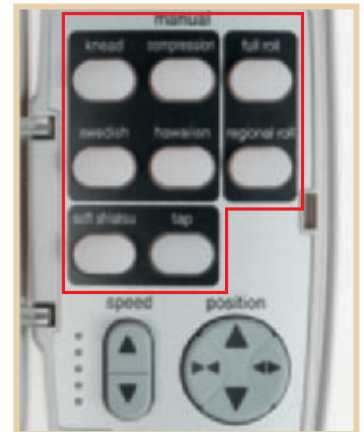

++ VIELFÄLTIGE MASSAGEMÖGLICHKEITEN

4 automatische Programme:

- + Chiro-Modus – Exklusiv bei Panasonic!
- + schwedische Massage
- + Shiatsu-Massage
- + Kurzprogramm

Kombinieren Sie Ihren gewünschten Massagemodus mit **zwei Optionen für Schulter/Nacken oder unteren Rückenbereich** für eine noch konzentriertere Massage.

8 manuelle Betriebsarten für individuelle Massagen:

- + Knetmassage
- + Druckmassage
- + schwedische Massage
- + hawaiianische Massage
- + sanfte Shiatsu-Massage
- + Klopfmassage
- + ganzflächige Rollmassage
- + lokale Rollmassage