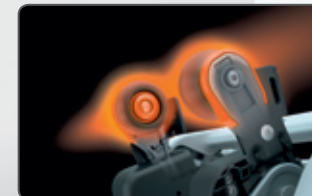

EINE OASE DER ENTSPANNUNG

REAL PRO HOT STONE MASSAGESESSEL

Panasonic

REAL PRO HOT STONE

Körper und Geist in Einklang bringen, um neue Kraft zu schöpfen: Nichts ist für den modernen Menschen so wichtig wie Ruhephasen. Gönnen Sie sich deshalb kurze Auszeiten vom Alltag mit wohltuenden Massagen – der ältesten Therapieform unserer Kultur. Der Real Pro Hot Stone ist Ihr persönlicher Masseur und attraktives Stil- sowie Ruhemöbel in einem. Ermöglichen Sie sich diesen Luxus und entdecken Sie eine Oase der Entspannung.

*Wärme ist abschaltbar

Wärmende Massageköpfe für umfassende Entspannung

HOT STONE MASSAGE

SHIATSUMASSAGE

SCHWEDISCHE MASSAGE

NACKENMASSAGE

AUTOMATISCHER KÖRPERSCAN

Der Real Pro Hot Stone verfügt über einen automatischen Körperscan-Modus. Dieser erkennt mithilfe eines Rasters aus Drucksensoren Ihre Größe, Schulterposition sowie die Lage Ihrer Wirbelsäule und stellt sich exakt darauf ein. Dadurch erleben Sie eine individuelle Massage, genau dort, wo Sie es sich wünschen.

KLASSISCHE MASSAGEFORMEN

Wie ein echter Masseur beherrscht der Real Pro Hot Stone neben der Hot Stone Behandlung alle klassischen Techniken: Ob Shiatsu-, Tiefen-, Nacken-, Schulter-, Rücken- oder Junetsu-Massage – diese Vielfalt garantiert Ihnen ein Entspannungsprogramm, das immer auf Ihre jeweiligen Bedürfnisse zugeschnitten ist.