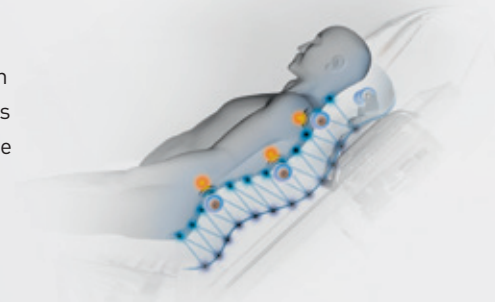

HOT STONE: ENTSPANNUNG DURCH WÄRME

Unser Spitzenmodell verdankt seinen Namen der traditionellen chinesischen Hot Stone Behandlung, bei der aufgeheizte Steine auf den Körper gelegt werden: Wärmende* Massageköpfe sorgen für eine ganzheitliche Lockerung Ihrer Muskulatur. Nehmen Sie Platz und genießen Sie eine erfrischende Wellness-Kur für Körper und Sinne.

*Wärme ist abschaltbar

Wärmende Massageköpfe für umfassende Entspannung

HOT STONE MASSAGE

SHIATSUMASSAGE

SCHWEDISCHE MASSAGE

NACKENMASSAGE

AUTOMATISCHER KÖRPERSCAN

Der Real Pro Hot Stone verfügt über einen automatischen Körperscan-Modus. Dieser erkennt mithilfe eines Rasters aus Drucksensoren Ihre Größe, Schulterposition sowie die Lage Ihrer Wirbelsäule und stellt sich exakt darauf ein. Dadurch erleben Sie eine individuelle Massage, genau dort, wo Sie es sich wünschen.

KLASSISCHE MASSAGEFORMEN

Wie ein echter Masseur beherrscht der Real Pro Hot Stone neben der Hot Stone Behandlung alle klassischen Techniken: Ob Shiatsu-, Tiefen-, Nacken-, Schulter-, Rücken- oder Junetsu-Massage – diese Vielfalt garantiert Ihnen ein Entspannungsprogramm, das immer auf Ihre jeweiligen Bedürfnisse zugeschnitten ist.